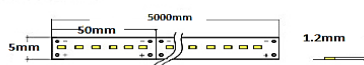

TIRAS DE LED A 24V
TENSION CONSTANTE

TIRA DE 5mm

Características

- Led 2835 alta eficiencia
- Angulo de apertura 120º
- IRC 90
- Alimentación a 24V
- Dimable (PWM-DALI-Pulsador)
- PCB doble cara metalizada
- Flexible y recortable
- Rollos de 5m
- Vida útil: 30,000h
- Ta: -20ºC.. +40ºC **Chip**
- Tc: 60ºC **EDISON**
- Garantía 3 Años

Normativa

- EN 62031
- EN 62471
- RoHS
- CE

Aplicaciones

- Iluminación directa e indirecta
- Señalización
- Publicidad/Muebles

Vataje: 8w/m... 40w/5m

Hospital GM Iluminación Indirecta

DATOS TECNICOS

Modelo	Temperatura color	Lm/5m	Led/5m	IP
HSC-2835-40BF	6000K	4453	490	20
HSC-2835-40BN	4000K	4631	490	20
HSC-2835-40BC	2800K	4120	490	20
HSC-2835-40 22	2200K	3820	490	20

Hospital GM Iluminación Indirecta

DIMENSIONES

Medidas IP20

**** Nota.**

Los perfiles ideales para esta tira
Modelos OKIP y ONIL