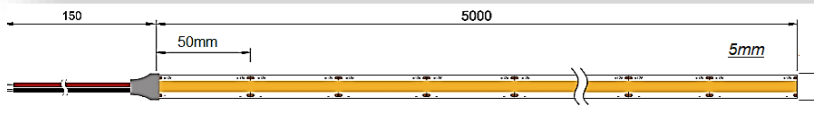

PCB doble cara metalizada

Flexible y recortable

Rollos de 5m

Vida útil: 30,000h

Ta: -20°C.. +40°C

Tc: 60°C

Potencias Alternativas:

V: 5w/m... 25w/5m (5mm)	V: 10w/m... 50w/5m (8mm)
V: 8w/m... 40w/5m (5mm)	V: 10,8w/m... 54w/5m (8mm)
V: 12w/m... 60w/5m (10mm)	

Potencias Alternativas:

V: 8w/m... 40w/5m (5mm)	
V: 12w/m... 60w/5m (8mm)	
V: 17w/m... 85w/5m (10mm)	V: 18w/m... 90w/5m RGB (10mm)

Modelo	Temperatura color	Lm/5m	Led/1M/mm	IP
HSC-COB-40w/24v IP20	6000/4000/2800/2200	4000/3700/3400/3100	528/ 5mm	20
HSC-COB-40w/24v IP65	6000/4000/2800/2200	4000/3700/3400/3100	528/ 5mm	65
HSC-COB-60w/24v IP20	6000/4000/2800/2200	6250/5950/5650/5350	528/ 8mm	20
HSC-COB-60w/24v IP65	6000/4000/2800/2200	6250/5950/5650/5350	528/ 8mm	65
HSC-COB-85w/24v IP20	6000/4000/2800/2200	8500/8200/7900/7600	528/ 10mm	20
HSC-COB-85w/24v IP65	6000/4000/2800/2200	8500/8200/7900/7600	528/ 10mm	65
HSC-COB-90w/24v RGB IP20	RGB	2000/2500/1500	1008/ 10mm	20
HSC-COB-90w/24v RGB IP65	RGB	2000/2500/1500	1008/ 10mm	65

Las nuevas tiras de led COB permiten poder ponerse sobre cualquier perfil sin que se marquen los puntos
Ya que el recubrimiento hace que los chips no se vean.

Además esta nueva oferta de tira incluye como accesorios conexiones y empalmes para poder hacer una instalación mucho mas fácil.

La nueva tira tiene un CRI90 dando una calidad superior al rendimiento lumínico

Modelo	Descripción
HSC-C-C/C	Conexión con cable
HSC-E-S/C	Empalme sin cable

Empalme sin cable

Conexión con cable

Modelos/ Mediada Corte