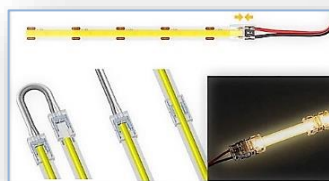

Sistema de conexión

DATOS TECNICOS

Modelo	Temperatura color	Lm/5m	Led/1M/mm	IP
HSC-COB-25w/24v IP20	6000/4000/2800/2200	2500/2200/1900/1600	320/ 5mm	20
HSC-COB-25w/24v IP65	6000/4000/2800/2200	2500/2200/1900/1600	320/ 5mm	65
HSC-COB-1/40w/24v IP20	6000/4000/2800/2200	2600/2300/2000/1700	420/ 5mm	20
HSC-COB-1/40w/24v IP65	6000/4000/2800/2200	2600/2300/2000/1700	420/ 5mm	65
HSC-COB-50w/24v IP20	6000/4000/2800/2200	4900/4600/4300/4000	320/ 8mm	20
HSC-COB-50w/24v IP65	6000/4000/2800/2200	4900/4600/4300/4000	320/ 8mm	65
HSC-COB-54w/24v IP20	6000/4000/2800/2200	5000/4700/4400/4100	420/ 8mm	20
HSC-COB-54w/24v IP65	6000/4000/2800/2200	5000/4700/4400/4100	420/ 8mm	65
HSC-COB-1/60w/24v IP20	6000/4000/2800/2200	6000/5700/5400/5100	420/ 10mm	20
HSC-COB-1/60w/24v IP65	6000/4000/2800/2200	6000/5700/5400/5100	420/ 10mm	65
HSC-COB-1/60w/24v Colores IP20	Rojo/Verde/Azul/Amarillo/Naranja		420/ 10mm	20
HSC-COB-1/60w/24v Colores IP65	Rojo/Verde/Azul/Amarillo/Naranja		420/ 10mm	65

Potencias Alternativas:

V: 8w/m... 40w/5m (5mm)	
V: 12w/m... 60w/5m (8mm)	
V: 17w/m... 85w/5m (10mm)	V: 18w/m... 90w/5m RGB (10mm)

Modelo	Temperatura color	Lm/5m	Led/1M/mm	IP
HSC-COB-40w/24v IP20	6000/4000/2800/2200	4000/3700/3400/3100	528/ 5mm	20
HSC-COB-40w/24v IP65	6000/4000/2800/2200	4000/3700/3400/3100	528/ 5mm	65
HSC-COB-60w/24v IP20	6000/4000/2800/2200	6250/5950/5650/5350	528/ 8mm	20
HSC-COB-60w/24v IP65	6000/4000/2800/2200	6250/5950/5650/5350	528/ 8mm	65
HSC-COB-85w/24v IP20	6000/4000/2800/2200	8500/8200/7900/7600	528/ 10mm	20
HSC-COB-85w/24v IP65	6000/4000/2800/2200	8500/8200/7900/7600	528/ 10mm	65
HSC-COB-90w/24v RGB IP20	RGB	2000/2500/1500	1008/ 10mm	20
HSC-COB-90w/24v RGB IP65	RGB	2000/2500/1500	1008/ 10mm	65