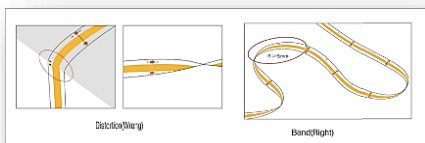

Modelos/ Mediada Corte

HSC-COB-90w/24v RGB	<u>20,83mm</u>

Flexibilidad