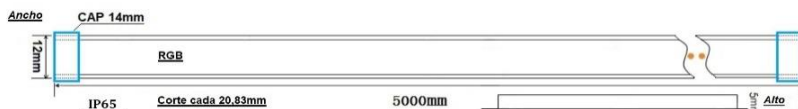

Modelos/ Mediada Corte

HSC-COB-90w/24v RGB	<u>20,83mm</u>

Flexibilidad