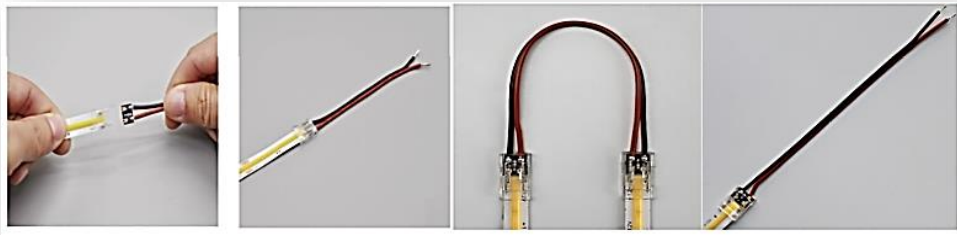

HALOPACK

TIRAS DE LED A 24V
TENSION CONSTANTE

Características

Led 2835 EPSTAR alta eficiencia

Angulo de apertura 180°

IRC 90

Alimentación a 24V

Dimable (PWM-DALI-Pulsador)

Las nuevas tiras de led COB permiten poder ponerse sobre cualquier perfil sin que se marquen los puntos
Ya que el recubrimiento hace que los chips no se vean.

Además esta nueva oferta de tira incluye como accesorios conexiones y empalmes para poder hacer una instalación mucho mas fácil.

La nueva tira tiene un CRI90 dando una calidad superior al rendimiento lumínico

Modelo	Descripción
HSC-C-C/C	Conexión con cable
HSC-E-S/C	Empalme sin cable

Empalme sin cable

Conexión con cable

Modelos/ Mediada Corte