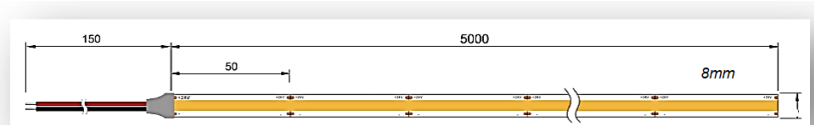

Potencias Alternativas:

V: 8w/m... 40w/5m (5mm)	
V: 12w/m... 60w/5m (8mm)	
V: 17w/m... 85w/5m (10mm)	V: 18w/m... 90w/5m RGB (10mm)

Modelo	Temperatura color	Lm/5m	Led/1M/mm	IP
HSC-COB-40w/24v IP20	6000/4000/2800/2200	4000/3700/3400/3100	528/ 5mm	20
HSC-COB-40w/24v IP65	6000/4000/2800/2200	4000/3700/3400/3100	528/ 5mm	65
HSC-COB-60w/24v IP20	6000/4000/2800/2200	6250/5950/5650/5350	528/ 8mm	20
HSC-COB-60w/24v IP65	6000/4000/2800/2200	6250/5950/5650/5350	528/ 8mm	65
HSC-COB-85w/24v IP20	6000/4000/2800/2200	8500/8200/7900/7600	528/ 10mm	20
HSC-COB-85w/24v IP65	6000/4000/2800/2200	8500/8200/7900/7600	528/ 10mm	65
HSC-COB-90w/24v RGB IP20	RGB	2000/2500/1500	1008/ 10mm	20
HSC-COB-90w/24v RGB IP65	RGB	2000/2500/1500	1008/ 10mm	65

Las nuevas tiras de led COB permiten poder ponerse sobre cualquier perfil sin que se marquen los puntos
Ya que el recubrimiento hace que los chips no se vean.

Además esta nueva oferta de tira incluye como accesorios conexiones y empalmes para poder hacer una instalación mucho mas fácil.

La nueva tira tiene un CRI90 dando una calidad superior al rendimiento lumínico

Modelo	Descripción
HSC-C-C/C	Conexión con cable
HSC-E-S/C	Empalme sin cable

Empalme sin cable

Conexión con cable

Modelos/ Mediada Corte