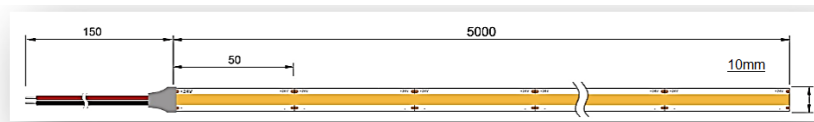

PCB doble cara metalizada

Flexible y recortable

Rollos de 5m

Vida útil: 30,000h

Ta: -20°C.. +40°C

Tc: 60°C

Potencias Alternativas:

V: 5w/m... 25w/5m (5mm)	V: 10w/m... 50w/5m (8mm)
V: 8w/m... 40w/5m (5mm)	V: 10,8w/m... 54w/5m (8mm)
V: 12w/m... 60w/5m (10mm)	

Potencias Alternativas:

V: 8w/m... 40w/5m (5mm)	
V: 12w/m... 60w/5m (8mm)	
V: 17w/m... 85w/5m (10mm)	V: 18w/m... 90w/5m RGB (10mm)

Modelo	Temperatura color	Lm/5m	Led/1M/mm	IP
HSC-COB-40w/24v IP20	6000/4000/2800/2200	4000/3700/3400/3100	528/ 5mm	20
HSC-COB-40w/24v IP65	6000/4000/2800/2200	4000/3700/3400/3100	528/ 5mm	65
HSC-COB-60w/24v IP20	6000/4000/2800/2200	6250/5950/5650/5350	528/ 8mm	20
HSC-COB-60w/24v IP65	6000/4000/2800/2200	6250/5950/5650/5350	528/ 8mm	65
HSC-COB-85w/24v IP20	6000/4000/2800/2200	8500/8200/7900/7600	528/ 10mm	20
HSC-COB-85w/24v IP65	6000/4000/2800/2200	8500/8200/7900/7600	528/ 10mm	65
HSC-COB-90w/24v RGB IP20	RGB	2000/2500/1500	1008/ 10mm	20
HSC-COB-90w/24v RGB IP65	RGB	2000/2500/1500	1008/ 10mm	65

Las nuevas tiras de led COB permiten poder ponerse sobre cualquier perfil sin que se marquen los puntos
Ya que el recubrimiento hace que los chips no se vean.

Además esta nueva oferta de tira incluye como accesorios conexiones y empalmes para poder hacer una instalación mucho mas fácil.

La nueva tira tiene un CRI90 dando una calidad superior al rendimiento lumínico

Modelo	Descripción
HSC-C-C/C	Conexión con cable
HSC-E-S/C	Empalme sin cable

Empalme sin cable

Conexión con cable

Modelos/ Mediada Corte