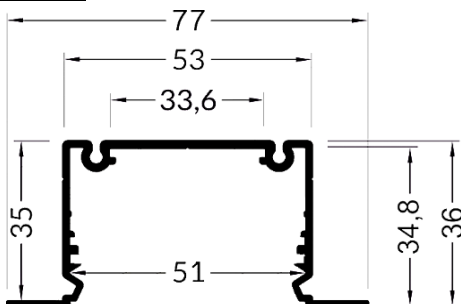

Perfil ARQUITECTONICO

Perfil en aluminio para tiras de led alta potencia (Instalación Empotrable)

Modelo: LP-MUL-EMP-53X36 F2

Características

Perfil de aluminio anodizado empotrable

Longitud: 2 metros colores: Aluminio, Blanco y Negro

Con difusor de policarbonato opal

de hasta de 20mm IP-20 e IP-65 o dos tiras de 10mm

Destinado a la iluminación directa

Posibilidad de corte a medida e inglete.

Fijación directa mediante fijaciones flexibles

Tapas de plástico sin agujero.

Color: Gris, Blancas y Negras

ACCESORIOS-CODIGOS

Difusores	LP-DIF-O-EMP 53X36 F2
Tapa Final	LP-T-EMP 53X36 Gris
Tapa Final	LP-T-EMP 53X36 Negras
Tapa Final	LP-T-EMP 53X36 Blancas
Fijación Metálico	LP-AL-EMP-MF-53X36

Medidas

Fijación Flexible

Tapas