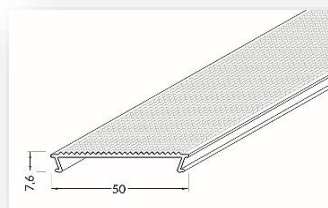

Difusor opal