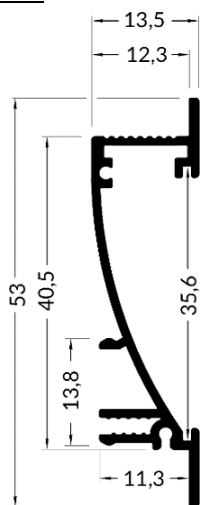

Perfil ARQUITECTONICO

Perfil en aluminio para tiras de led alta potencia (Instalación Empotrable Pared)

Bañador Pared

Modelo: LP-EMP-BP-53x13 F2

Características

Perfil de aluminio anodizado empotrable para pared

Longitud: 2 metros colores: Aluminio, Blanco y Negro

Con difusor de policarbonato opal y translucido

Para tiras de hasta 12mm

Destinado a la iluminación indirecta

Posibilidad de corte a medida e inglete.

Fijación directa mediante fijaciones con muelles

Tapas

Medidas

Fijación Flexibles

Fijación Rígida

Fijación Muelle