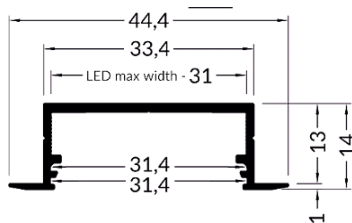

Perfil ARQUITECTONICO

Perfil en aluminio para tiras de led alta potencia (Instalación Empotrable)

Modelo: LP-EMP-33x14 F2

Características

Perfil de aluminio anodizado empotrable

Longitud: 2 metros colores: Aluminio, Blanco y Negro

Con difusor de policarbonato opal

de hasta de 20mm IP-20 e IP-65 o dos tiras de 10mm

Destinado a la iluminación directa

Posibilidad de corte a medida e inglete.

Fijación directa mediante fijaciones con muelles

Tapas de plástico sin agujero.

Color: Gris, Blancas y Negras

ACCESORIOS-CODIGOS

Difusores	LP-DIF-O-EMP 33X14 F2
Tapa Final	LP-T-EMP 33x14 Gris
Tapa Final	LP-T-EMP 33x14 Negras
Tapa Final	LP-T-EMP 33x14 Blancas
Fijación Metálico	LP-FIJ-EMP-MUELLE-33x14

Medidas