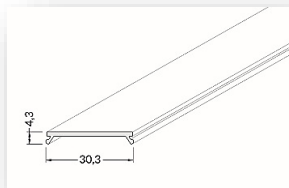

Perfil ARQUITECTONICO

Perfil en aluminio para tiras de led alta potencia (Instalación Empotrable)

Modelo: LP-EMP-33x14 F2

Características

Perfil de aluminio anodizado empotrable

Longitud: 2 metros colores: Aluminio, Blanco y Negro

Con difusor de policarbonato opal

de hasta de 20mm IP-20 e IP-65 o dos tiras de 10mm

Destinado a la iluminación directa

Posibilidad de corte a medida e inglete.

Fijación directa mediante fijaciones con muelles

Tapas de plástico sin agujero.

Color: Gris, Blancas y Negras

ACCESORIOS-CODIGOS

Difusores	LP-DIF-O-EMP 33X14 F2
Tapa Final	LP-T-EMP 33x14 Gris
Tapa Final	LP-T-EMP 33x14 Negras
Tapa Final	LP-T-EMP 33x14 Blancas
Fijación Metálico	LP-FIJ-EMP-MUELLE-33x14

Medidas