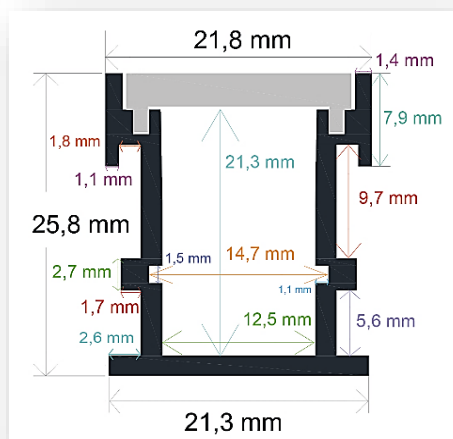

## ***Perfil LED empotrable en el suelo de exteriores 21,8 mm x 25,8 mm***

***Perfil en aluminio para tiras de led ( Instalación empotrable para exterior )***

**Modelo: PER-I-E-EX2125**

### **Características**

***Barra de perfil LED empotrable de aluminio anodizado de 21,8 mm. x 25,8 mm. especialmente para espacios exteriores. para incrustar en el suelo con una tira LED en su interior.***

## **Perfil LED empotrable en el suelo de exteriores 27,2 mm x 11 mm**

**Perfil en aluminio para tiras de led ( Instalación empotrable para exterior )**

**Modelo: PER-I-E-EX2711**

### **Características**

**Barra de perfil LED empotrable de aluminio anodizado de 27,2 mm. x 11 mm. especialmente para espacios exteriores. para incrustar en el suelo con una tira LED en su interior.**