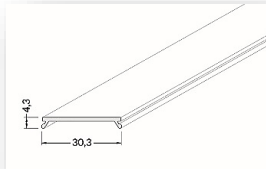

Perfil ARQUITECTONICO

Perfil en aluminio para tiras de led alta potencia (Instalación Empotrable)

Modelo: LP-AL-MUL EMP-33x24 F2

Características

Perfil de aluminio anodizado empotrable

Longitud: 2 metros colores: Aluminio, Blanco y Negro

Con difusor de policarbonato opal

de hasta de 20mm IP-20 e IP-65 o dos tiras de 10mm

Destinado a la iluminación directa

Posibilidad de corte a medida e inglete.

Fijación directa mediante fijaciones con muelles

Pasillo con perfil empotrado pared y techo

Difusor opal

Tapas

Medidas

Fijación Muelle