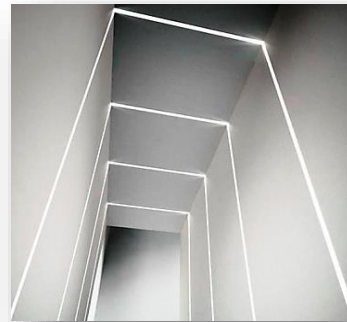

Perfil ARQUITECTONICO

Perfil en aluminio para tiras de led alta potencia (Instalación Empotrable)

Modelo: LP-AL-MUL EMP-33x24 F2

Características

Perfil de aluminio anodizado empotrable

Longitud: 2 metros colores: Aluminio, Blanco y Negro

Con difusor de policarbonato opal

de hasta de 20mm IP-20 e IP-65 o dos tiras de 10mm

Destinado a la iluminación directa

Posibilidad de corte a medida e inglete.

Fijación directa mediante fijaciones con muelles

Tapas de plástico sin agujero.

Color: Gris, Blancas y Negras

ACCESORIOS-CODIGOS

Difusores	LP-DIF-O-EMP 33X24 F2
Tapa final	LP-T-EMP 33x24 Gris
Tapa final	LP-T-EMP 33x24 Negras
Tapa final	LP-T-EMP 33x24 Blancas
Fijación metálica	LP-AL-MUELLE-33x24

Pasillo con perfil empotrado pared y techo

Difusor opal

Tapas

Medidas

Fijación Muelle