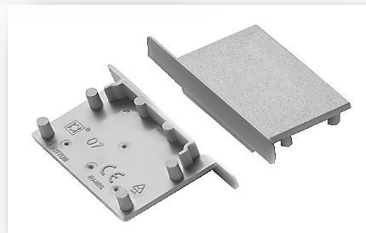

Perfil ARQUITECTONICO

Perfil en aluminio para tiras de led alta potencia (Instalación Empotrable)

Modelo: LP-AL-MUL EMP-33x24 F2

Características

Perfil de aluminio anodizado empotrable

Longitud: 2 metros colores: Aluminio, Blanco y Negro

Con difusor de policarbonato opal

de hasta de 20mm IP-20 e IP-65 o dos tiras de 10mm

Destinado a la iluminación directa

Posibilidad de corte a medida e inglete.

Fijación directa mediante fijaciones con muelles

Tapas de plástico sin agujero.

Color: Gris, Blancas y Negras

ACCESORIOS-CODIGOS

Difusores	LP-DIF-O-EMP 33X24 F2
Tapa final	LP-T-EMP 33x24 Gris
Tapa final	LP-T-EMP 33x24 Negras
Tapa final	LP-T-EMP 33x24 Blancas
Fijación metálica	LP-AL-MUELLE-33x24

Pasillo con perfil empotrado pared y techo

Difusor opal

Tapas

Medidas

Fijación Muelle