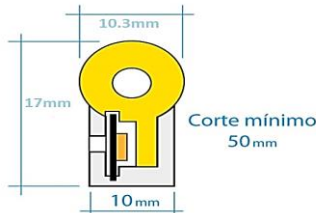

ACCESORIOS

Modelo

NF-210 Tapón

NF-210 Clip

NF-210 Perfil 10X17/2m